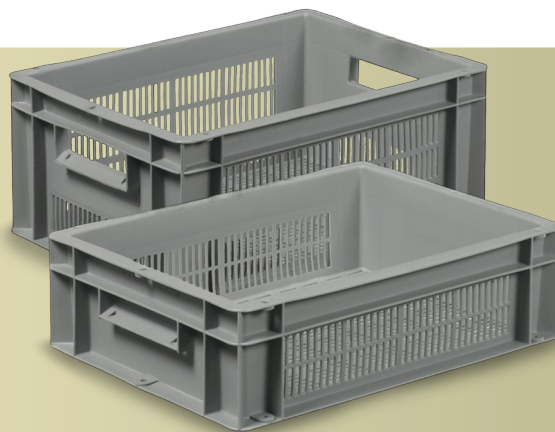

Eurobehållare perforerad

Vårt breda sortiment av Eurobehållare erbjuder många möjligheter till rationell materialhantering. Många olika storlekar och modeller betyder att de kan skräddarsys till varuflödet i de flesta verksamheter.

Behållarens utformning ger stabilitet under transporten, samtidigt som de raka sidorna och modulstorlekarna förenklar stapling och lagring.

Eurobehållare perforerad

Yttermått (cm)	Modell	Art.nr	Färg	Antal/Kartong	Antal/Pall	Volym (l)
40 x 30 x 17,5	Perforerad	EBP4317.5	grå	112	112	15
40 x 30 x 23.5	Perforerad	EBP4323.5	grå	80	80	20
40 x 30 x 27	Perforerad	EBP4327	grå	72	72	23
40 x 30 x 32	Perforerad	EBP4332	grå	56	56	27
60 x 40 x 10	Perforerad	EBP6410	grå	24	96	18
60 x 40 x 41	Perforerad	EBP6441	grå	20	20	80
60 x 40 x 75	Perforerad	EBP6475	grå	33	132	13
60 x 40 x 12	Perforerad med handtagshål	EBPH6412	grå	84	84	21
60 x 40 x 17,5	Perforerad med handtagshål	EBPH6417.5	grå	56	56	33
60 x 40 x 32	Perforerad med handtagshål	EBPH6432	grå	28	28	60

Lock till Eurobehållare

Yttermått (cm)	Art.nr	Färg	Antal/Kartong	Antal/Pall	Handtag	Locktyp
40 x 30 x 3	LEB433-1	grå	36	288	Nej	Med hakar
40 x 30 x 3	LEB433-2	grå	40	800	Integrerad	-
40 x 30 x 3	LEB433-3	grå	40	800	Integrerad	Med hakar
60 x 40 x 3	LEB643-1	grå	15	240	Nej	Med hakar
60 x 40 x 3	LEB643-2	grå	20	400	Integrerad	-
60 x 40 x 3	LEB643-3	grå	20	400	Integrerad	Med hakar